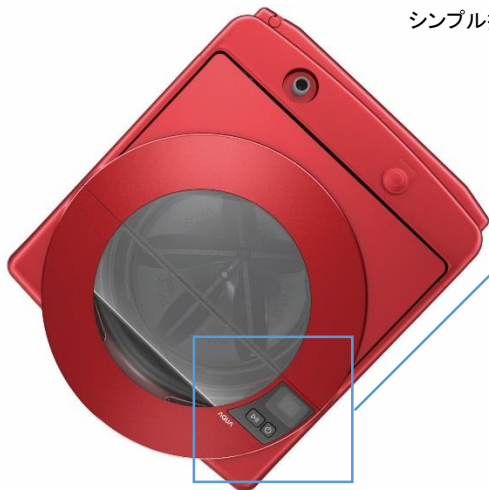

【SLASH® (スラッシュ)の特長】

スラッシュドラム 洗濯槽の手前の底まで見えるひろびろ投入口

AQW-LV800E

2015年発売当社従来品
AQW-V800D

洗濯槽を手前に傾けた「スラッシュドラム」と「スラッシュウイング」により横水流に加え、縦水流を起こします。

スラッシュウイング(抗菌※2)

スラッシュ洗浄 [イメージ図]

シンプル操作パネル

スタート/一時停止

電源 切/入

<その他の特長>

- ・ 洗い方に合わせて選べる 3 つの標準コース:各ご家庭での洗い方や衣類、汚れに合わせて「標準節水コース」、「標準やさしくコース」、「標準おまかせコース」の中から選べます。
- ・ 糸くずやうっかり洗濯してしまったティッシュをしっかりとキャッチする「衣類おそうじ」機能搭載
- ・ 天候や衣類に合わせて脱水力を調整できる「脱水仕上り^{※3}」機能搭載
- ・ エリや袖口のポイント汚れを、その場で前処理できるフラットフロント設計
- ・ 洗濯槽を手前に傾けた「スラッシュドラム」により洗濯槽内の布回りが改善し、モーターの負担を抑えて省エネを実現しました。消費電力量を当社従来品(2015年発売 AQW-V800D・58Wh)から約 20%縮減し 46Wh に。少ない電力で効率よくお洗濯ができます。