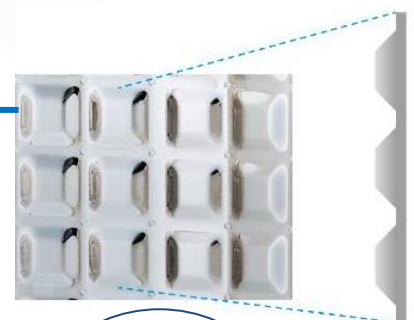

3. しつこい汚れを芯から落とす「3D スパイラル水流」

「トルウイングパルセーター」がつくる立体的な「3D スパイラル水流」がガンコな汚れをキレイに落とします。タテの水流は洗いムラを抑え、ヨコの水流がしっかりもみ洗いを行うため、衣類を上下左右にかくはんしながら、皮脂汚れやしつこい泥汚れなどを芯から落とすことが特長です。

DDM インバーターモーター搭載 全自動洗濯機
 AQW-GV800E / AQW-GV700E

左) AQW-GP70E (洗濯・脱水容量 7Kg / 風呂水ポンプ付き)

右) AQW-GS70E (洗濯・脱水容量 7Kg)

◆クリアな『ワイドガラストップ』

“キレイに洗う” がキッチンと見える
クリアな『ワイドガラストップ』

軽く拭くだけでキレイになるため
お手入れが簡単

◆「3D スパイラル水流」

タテとヨコの立体的な
「3D スパイラル水流」を起こす
「トルウイングパルセーター」

衣類を上下左右に
かくはんし、
きれいに
洗い上げる

◆「NEW スクラブドラム」

布あたりを
やさしくする
タイルのような
表面構造

<『ガラストップ シリーズ』 AQW-GV800E/GV700E その他の特長>

- ・がんな汚れも芯からキレイにする「高濃度クリーン洗浄」
- ・キレイな洗濯槽でキレイにお洗濯。「槽自動お掃除」と「抗菌パルセーター&抗菌糸くずフィルター」
- ・風のパワーで化繊衣類を乾燥する「風乾燥」
- ・お風呂の残り湯を有効活用できる「風呂水ポンプ」付き（ホース長:4m）