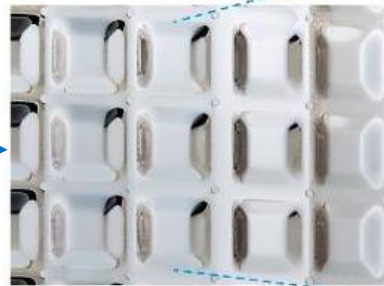

2. しつこい汚れを芯から落とす「3D スパイラル水流」

「トールウイングパルセーター」がつくる立体的な「3D スパイラル水流」がガンコな汚れをキレイに落とします。タテの水流は洗いムラを抑え、ヨコの水流がしっかりもみ洗いを行うため、衣類を上下左右にかくはんしながら、皮脂汚れやしつこい泥汚れなどを芯から落とすことが特長です。

3. 大切な衣類をやさしく洗う「NEW スクラブドラム」と「やさしくコース」

ドラム壁面をタイルのような表面構造にすることで凹凸を少なくした「NEW スクラブドラム」は、洗濯・脱水時の布あたりがやさしいため、衣類の布傷みを抑えます。また、標準水流より弱く、ドライ水流より強いやさしい流で大切な衣類を洗い上げる「やさしくコース」を搭載しています。

風呂水ポンプ付き全自動洗濯機 AQW-GP70E (洗濯・脱水容量 7Kg)

◆クリアな『ガラスストップ』

“キレイに洗う” がキチンと見える
クリアな『ガラスストップ』

軽く拭くだけでキレイになるため
お手入れが簡単

◆「3D スパイラル水流」

衣類を上下左右に
かくはんし、
きれいに
洗い上げる

タテとヨコの立体的な「3D スパイラル水流」を起こす
「トールウイングパルセーター」

◆「NEW スクラブドラム」

当社独自の表面構造

布あたりを
やさしくする
タイルのような表面構造

<その他の特長>

- ・がんな汚れも芯からキレイにする「高濃度クリーン洗浄」
- ・キレイな洗濯槽でキレイにお洗濯。「槽自動お掃除」と「抗菌パルセーター」
- ・風の力で化繊衣類を乾燥する「風乾燥」
- ・お風呂の残り湯を有効活用できる「風呂水ポンプ」付き（ホース長:4m）

<販売チャネル>

全国家電量販店 / GMS / WEB 通販サイト