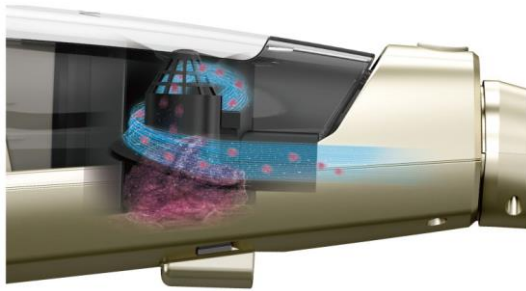

尚、ニッケル水素電池採用の新機種(AQC-SX1E : AQC-SX1Dの後継モデル)は、2017年2月20日より順次販売いたします。

『AQC-LX1E』はパワフルな吸引力だけでなく、大容量のリチウムイオン電池により長時間運転(標準モード:約50分/強モード:約25分)^{※2}も実現したため、家中の様々な場所を気軽にお掃除いただけます。

AQUA コードレス スティック クリーナー『AXEL CLEAN(アクセル クリーン)』: AQC-LX1E

【AQC-LX1E : 製品特長】 <http://aqua-has.com/komono/>

- 約 1.4 倍のモーター出力** 約 1.4 倍^{※1} のモーター出力により強い吸引力を実現し、吸い込んだゴミを分離圧縮する「サイクロン方式」が、その強い吸引力を持続します。
- 約 50 分の長時間運転** “掃除の途中で電池切れになって欲しくない” という声に応え、大容量のリチウムイオン電池により、標準モードで約 50 分、強モードで約 25 分の長時間運転^{※2}を実現しています。
- 簡単お手入れ** 汚れやすい部品が水洗いできる「清潔設計」、細かいチリをブロックする「ティッシュでブロック」で、クリーナー本体をいつでも簡単にお手入れできます。

※1: 2016年販売の「AQC-SX1D」との比較。

※2: 電池が初期状態・満充電で周囲温度 20°C の場合。床面の種類、使用環境によって異なります。

【AQC-LX1E / AQC-SX1E : 共通ポイント】

サイクロン方式 / パワーブラシ

- ・ゴミを高速回転して分離圧縮する「サイクロン方式」により、強い吸引力を持続します。
- ・着脱しやすい回転ブラシを採用した「パワーブラシ」が力強く回転し、カーペットの中のゴミまでかき出します。

[イメージ図]

[イメージ図]

清潔設計

細かなチリやほこりが付着する部品を水洗いできるため、お手入れが簡単です。

[イメージ図]

ティッシュでブロック

フィルターセットをティッシュで包むことで、フィルターの目詰まりが低減され、ゴミ捨ても簡単です。

フィルターセットのスポンジ面にティッシュをあわせます。