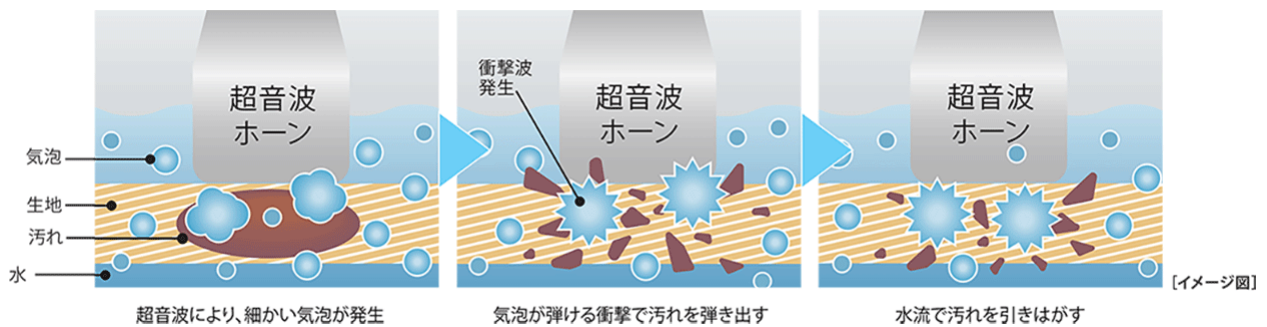

洗浄方式には、皮脂汚れや泥汚れなどガンコな汚れも芯から落とす『パワフル泡浸透』と『3D パワフル洗浄』を採用。皮脂汚れや食べこぼしなどの食品汚れの洗浄に適している「らくらく SONIC」と合わせることにより、ビジネスマンから子育てファミリー世帯、共働き世帯まで幅広くご利用いただけます。

また、業界最大容量^{※2}14kgをラインアップに加え、まとめ洗いによる洗濯回数の低減や、洗いづらい毛布などの大物が洗いやすくなるなど、容量からも「楽」な洗濯をアシストしています。

※1 国内全自動洗濯機において(2020年8月28日現在。当社調べ)

※2 国内全自動洗濯機において(2020年8月28日現在。当社調べ)

※3 ワイシャツのエリを洗浄する時間の目安。当社実験による。衣類の素材、汚れの量・種類により洗浄時間が異なります。

【Prette シリーズ 製品特長】

●エリ・ソデなどのしつこい部分汚れを簡単に落とす、超音波洗浄機「らくらく SONIC」

「らくらく SONIC」は普通の洗濯では落としづらい部分汚れをキレイにできる、超音波洗浄機です。

洗濯機本体に搭載されており、洗濯槽上の中央から引き出して使用します。

超音波ホーン(先端)に汚れた部分を軽く押し当てながら、約 30 秒^{※3} 左右に動かすだけで、黄ばみの原因となるしつこい皮脂汚れや食品の汚れなどを浮かせて弾き出します。また、超音波の周波数にもこだわり、衣類の汚れ落としに適した約 40kHz で布地を傷めることなく汚れを落とします。

超音波で汚れを弾く仕組み

「らくらく SONIC」で洗う手順

らくらく SONIC

STEP
1

トレイを引き出して、「らくらく SONIC」と「スタートボタン」をタッチすると、洗剤液が自動でトレイに供給されます。

STEP
2

超音波ホーン(先端)に汚れた部分を軽く押し当てながら、ゆっくり左右になぞります。汚れた洗剤液は、トレイ収納時に槽の外へ自動排出され、手を汚すことなく部分洗いができます。

●手間が省ける液体洗剤・柔軟剤の『自動投入』

洗濯物の量に合わせて液体洗剤・柔軟剤を自動で投入します。計量する手間を省き、洗剤の入れすぎを防ぐこともできるため、不慣れな方でも簡単に洗濯ができます。なお、洗剤・柔軟剤は好みに合わせて多め・少なめを設定することも可能です。洗剤や柔軟剤が流れる経路は洗濯の度に水を流し、清潔に保ちます。